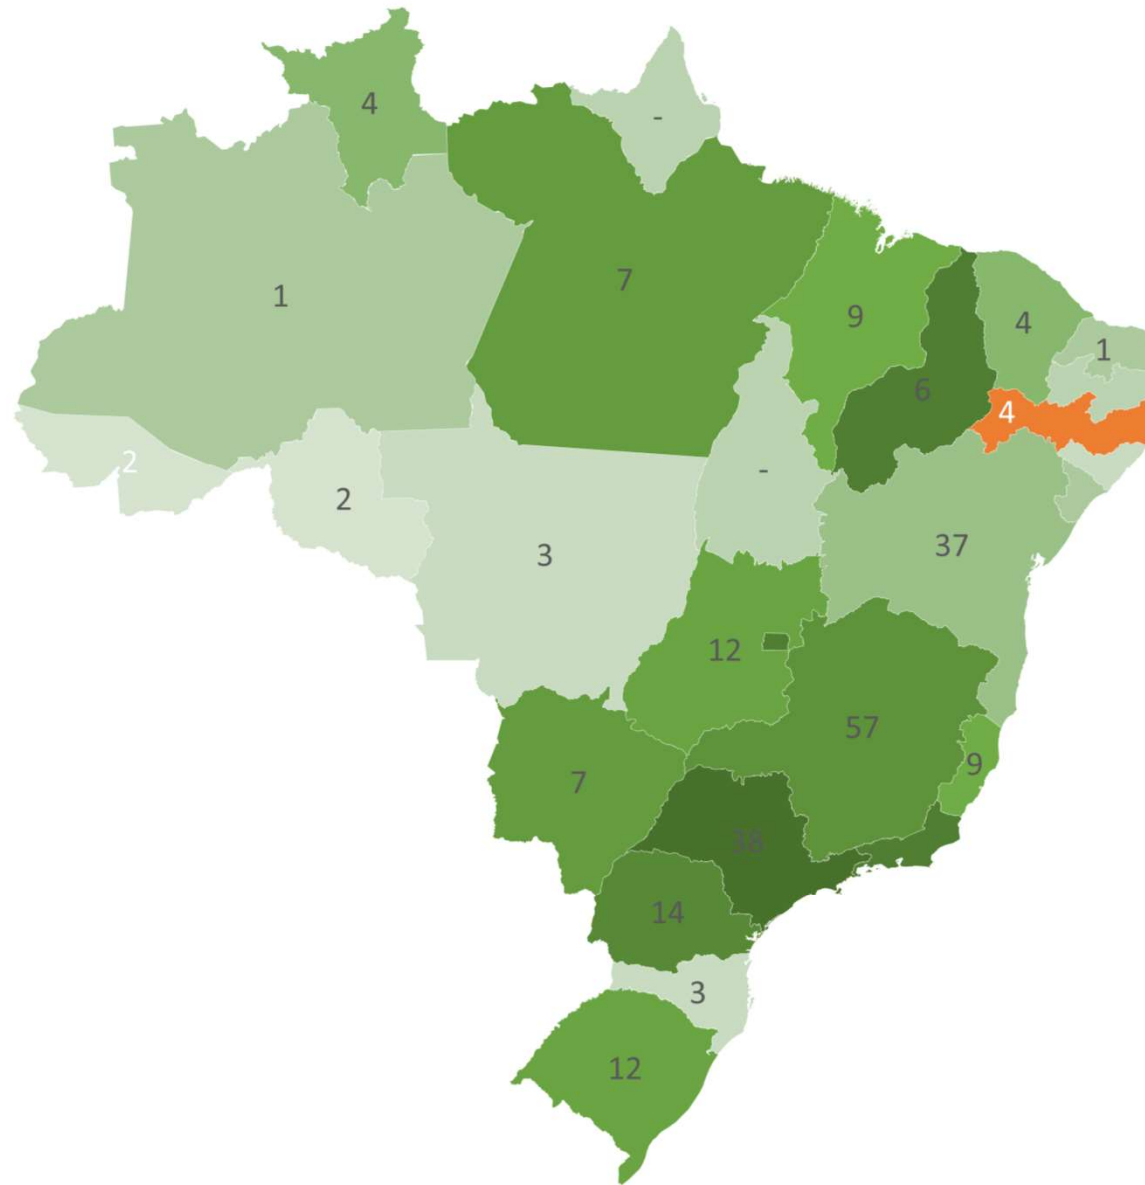

UF

# Mapa de Trabalho Escravo no Brasil

2º trimestre de 2024

**BRK Ambiental  
Suprimentos & Logística**

The logo for BRK, consisting of the letters 'BRK' in a bold, white, sans-serif font, oriented vertically on the right side of the dark blue background. The background features abstract geometric shapes in teal and orange.

Quantidade ocorrências por Estado

Estado	Quantidade
Acre	2
Alagoas	3
Amapá	-
Amazonas	1
Bahia	37
Ceará	4
Espírito Santo	9
Goiás	12
Maranhão	9
Mato Grosso	3
Mato Grosso do Sul	7
Minas Gerais	57
Pará	7
Paraíba	-
Paraná	14
Pernambuco	4
Piauí	6
Rio de Janeiro	6
Rio Grande do Norte	1
Rio Grande do Sul	12
Rondônia	2
Roraima	4
Santa Catarina	3
São Paulo	38
Sergipe	1
Tocantins	-
Distrito Federal	6
<b>Total</b>	<b>248</b>

Número de Fornecedores BRK domiciliados nos Municípios apontados por estado

Estado	Quantidade
Acre	-
Alagoas	15
Amapá	-
Amazonas	-
Bahia	241
Ceará	17
Espírito Santo	3
Goiás	433
Maranhão	9
Mato Grosso	-
Mato Grosso do Sul	-
Minas Gerais	296
Pará	-
Paraíba	-
Paraná	8
Pernambuco	2
Piauí	1
Rio de Janeiro	199
Rio Grande do Norte	1
Rio Grande do Sul	7
Rondônia	1
Roraima	-
Santa Catarina	1
São Paulo	1359
Sergipe	-
Tocantins	3
Distrito Federal	22
<b>Total</b>	<b>2618</b>