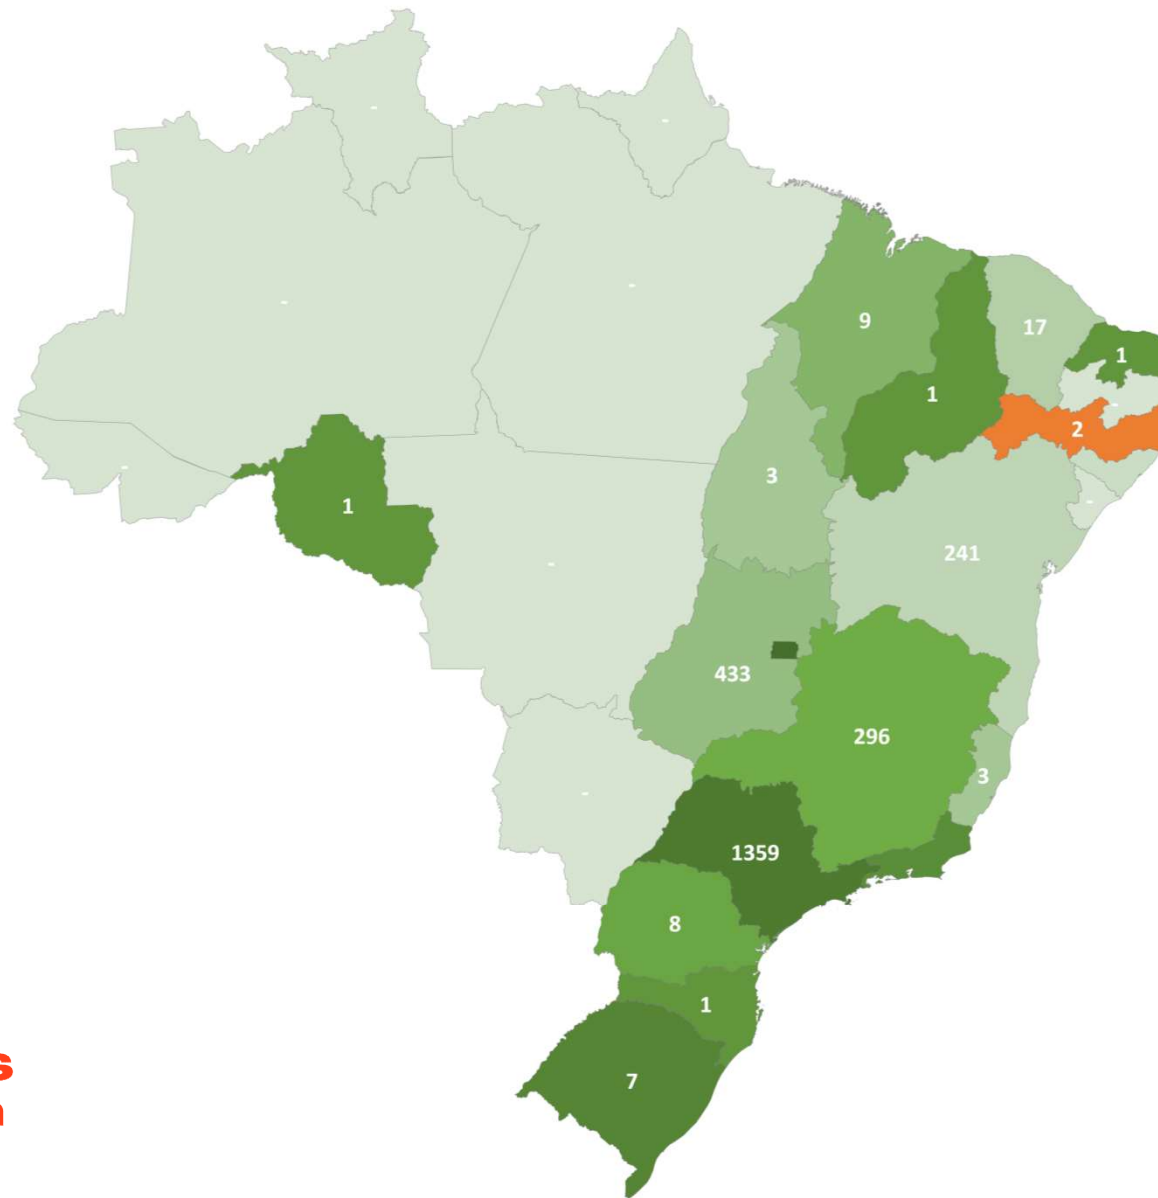

# Mapa de Trabalho Escravo no Brasil

2º trimestre de 2024

**BRK Ambiental  
Suprimentos & Logística**

The logo for BRK, consisting of the letters 'BRK' in a bold, white, sans-serif font, oriented vertically on the right side of the dark blue background. The background features abstract geometric shapes in teal and orange.

Quantidade ocorrências por Estado

Estado	Quantidade
Acre	2
Alagoas	3
Amapá	-
Amazonas	1
Bahia	37
Ceará	4
Espírito Santo	9
Goiás	12
Maranhão	9
Mato Grosso	3
Mato Grosso do Sul	7
Minas Gerais	57
Pará	7
Paraíba	-
Paraná	14
Pernambuco	4
Piauí	6
Rio de Janeiro	6
Rio Grande do Norte	1
Rio Grande do Sul	12
Rondônia	2
Roraima	4
Santa Catarina	3
São Paulo	38
Sergipe	1
Tocantins	-
Distrito Federal	6
<b>Total</b>	<b>248</b>

Número de Fornecedores BRK domiciliados nos Municípios apontados por estado

Estado	Quantidade
Acre	-
Alagoas	15
Amapá	-
Amazonas	-
Bahia	241
Ceará	17
Espírito Santo	3
Goiás	433
Maranhão	9
Mato Grosso	-
Mato Grosso do Sul	-
Minas Gerais	296
Pará	-
Paraíba	-
Paraná	8
Pernambuco	2
Piauí	1
Rio de Janeiro	199
Rio Grande do Norte	1
Rio Grande do Sul	7
Rondônia	1
Roraima	-
Santa Catarina	1
São Paulo	1359
Sergipe	-
Tocantins	3
Distrito Federal	22
<b>Total</b>	<b>2618</b>