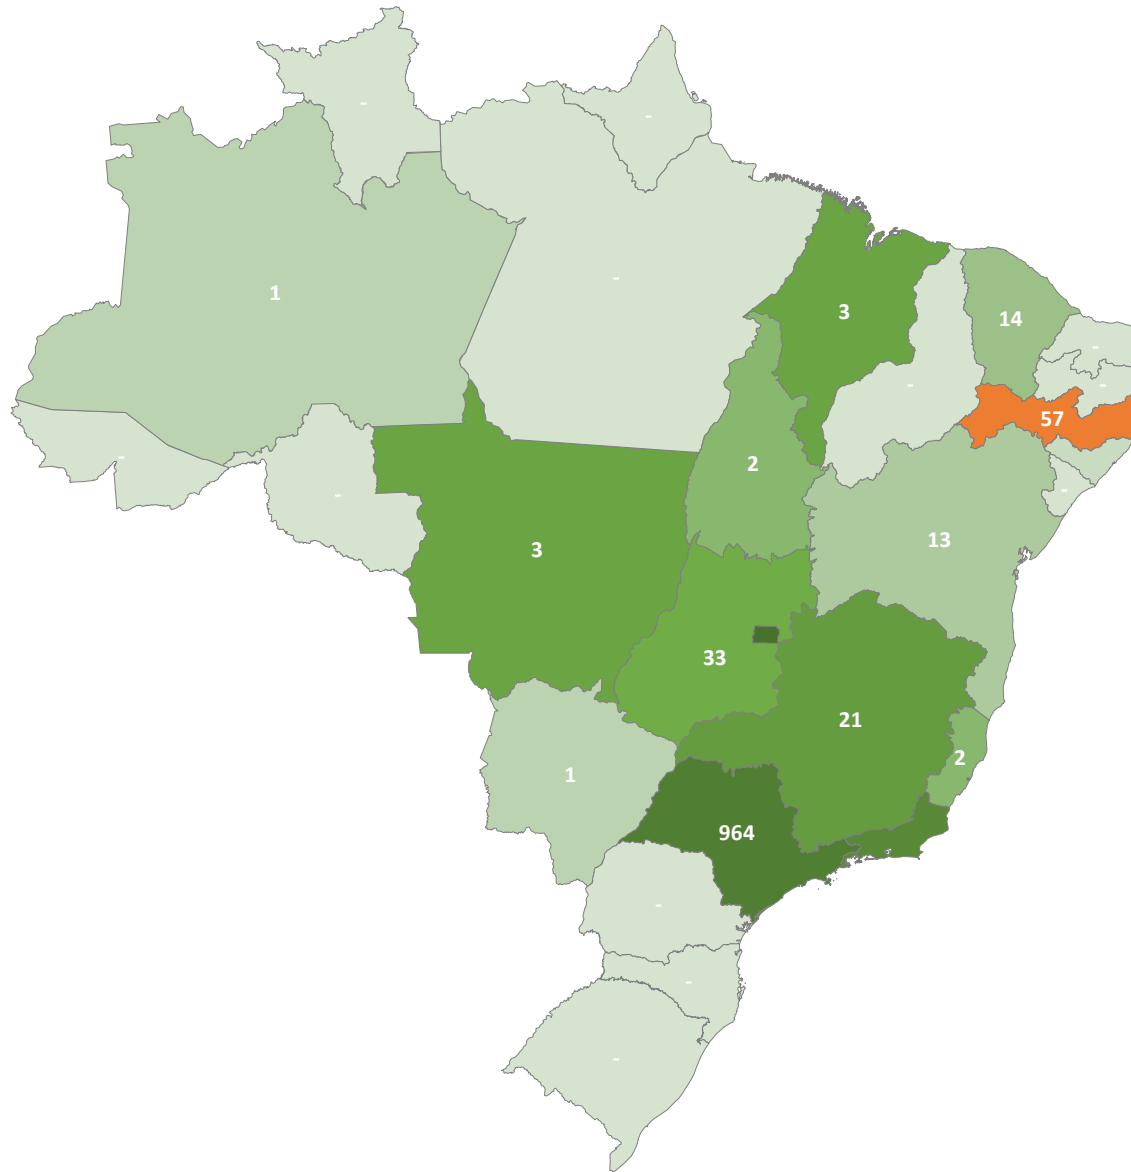

UF

Mapa de Trabalho Escravo no Brasil

4º trimestre de 2024

**BRK Ambiental
Suprimentos & Logística**

BRK

Quantidade ocorrências por Estado

Estado	Quantidade
Acre	2
Alagoas	4
Amapá	-
Amazonas	1
Bahia	13
Ceará	4
Espírito Santo	4
Goiás	3
Maranhão	20
Mato Grosso	6
Mato Grosso do Sul	2
Minas Gerais	32
Pará	4
Paraíba	7
Paraná	2
Pernambuco	4
Piauí	7
Rio de Janeiro	9
Rio Grande do Norte	1
Rio Grande do Sul	5
Rondônia	4
Roraima	9
Santa Catarina	2
São Paulo	16
Sergipe	-
Tocantins	3
Distrito Federal	4
Total	168

Número de Fornecedores BRK domiciliados nos Municípios apontados por estado

Estado	Quantidade
Acre	-
Alagoas	4
Amapá	-
Amazonas	1
Bahia	13
Ceará	14
Espírito Santo	2
Goiás	33
Maranhão	3
Mato Grosso	3
Mato Grosso do Sul	1
Minas Gerais	21
Pará	-
Paraíba	-
Paraná	-
Pernambuco	57
Piauí	-
Rio de Janeiro	181
Rio Grande do Norte	-
Rio Grande do Sul	-
Rondônia	-
Roraima	-
Santa Catarina	-
São Paulo	964
Sergipe	-
Tocantins	2
Distrito Federal	26
Total	1325