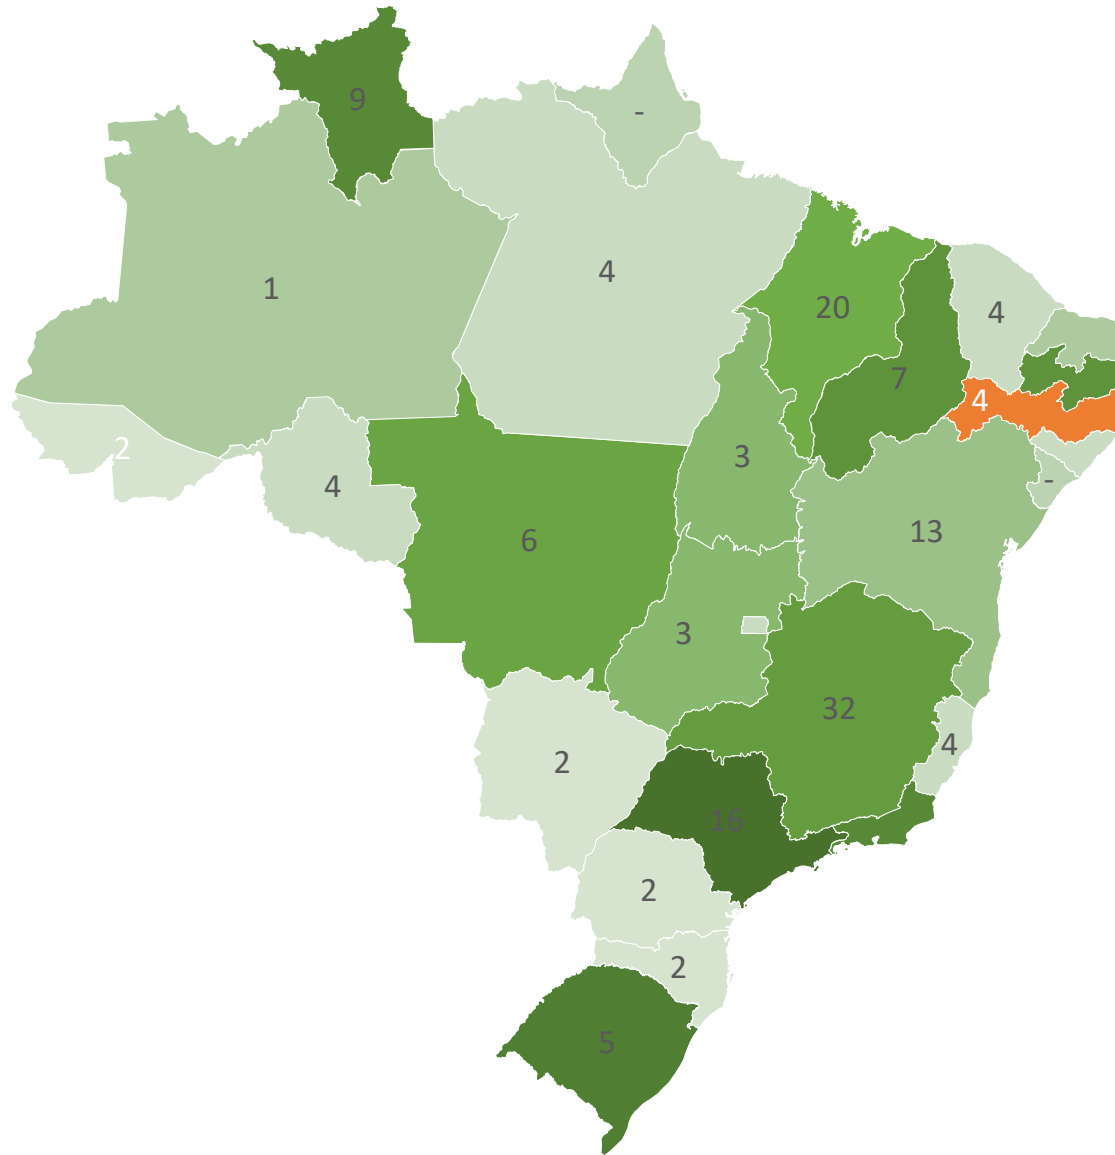

UF

Mapa de Trabalho Escravo no Brasil

4º trimestre de 2024

**BRK Ambiental
Suprimentos & Logística**

BRK

Quantidade ocorrências por Estado

Estado	Quantidade
Acre	2
Alagoas	4
Amapá	-
Amazonas	1
Bahia	13
Ceará	4
Espírito Santo	4
Goiás	3
Maranhão	20
Mato Grosso	6
Mato Grosso do Sul	2
Minas Gerais	32
Pará	4
Paraíba	7
Paraná	2
Pernambuco	4
Piauí	7
Rio de Janeiro	9
Rio Grande do Norte	1
Rio Grande do Sul	5
Rondônia	4
Roraima	9
Santa Catarina	2
São Paulo	16
Sergipe	-
Tocantins	3
Distrito Federal	4
Total	168

Número de Fornecedores BRK domiciliados nos Municípios apontados por estado

Estado	Quantidade
Acre	-
Alagoas	4
Amapá	-
Amazonas	1
Bahia	13
Ceará	14
Espírito Santo	2
Goiás	33
Maranhão	3
Mato Grosso	3
Mato Grosso do Sul	1
Minas Gerais	21
Pará	-
Paraíba	-
Paraná	-
Pernambuco	57
Piauí	-
Rio de Janeiro	181
Rio Grande do Norte	-
Rio Grande do Sul	-
Rondônia	-
Roraima	-
Santa Catarina	-
São Paulo	964
Sergipe	-
Tocantins	2
Distrito Federal	26
Total	1325